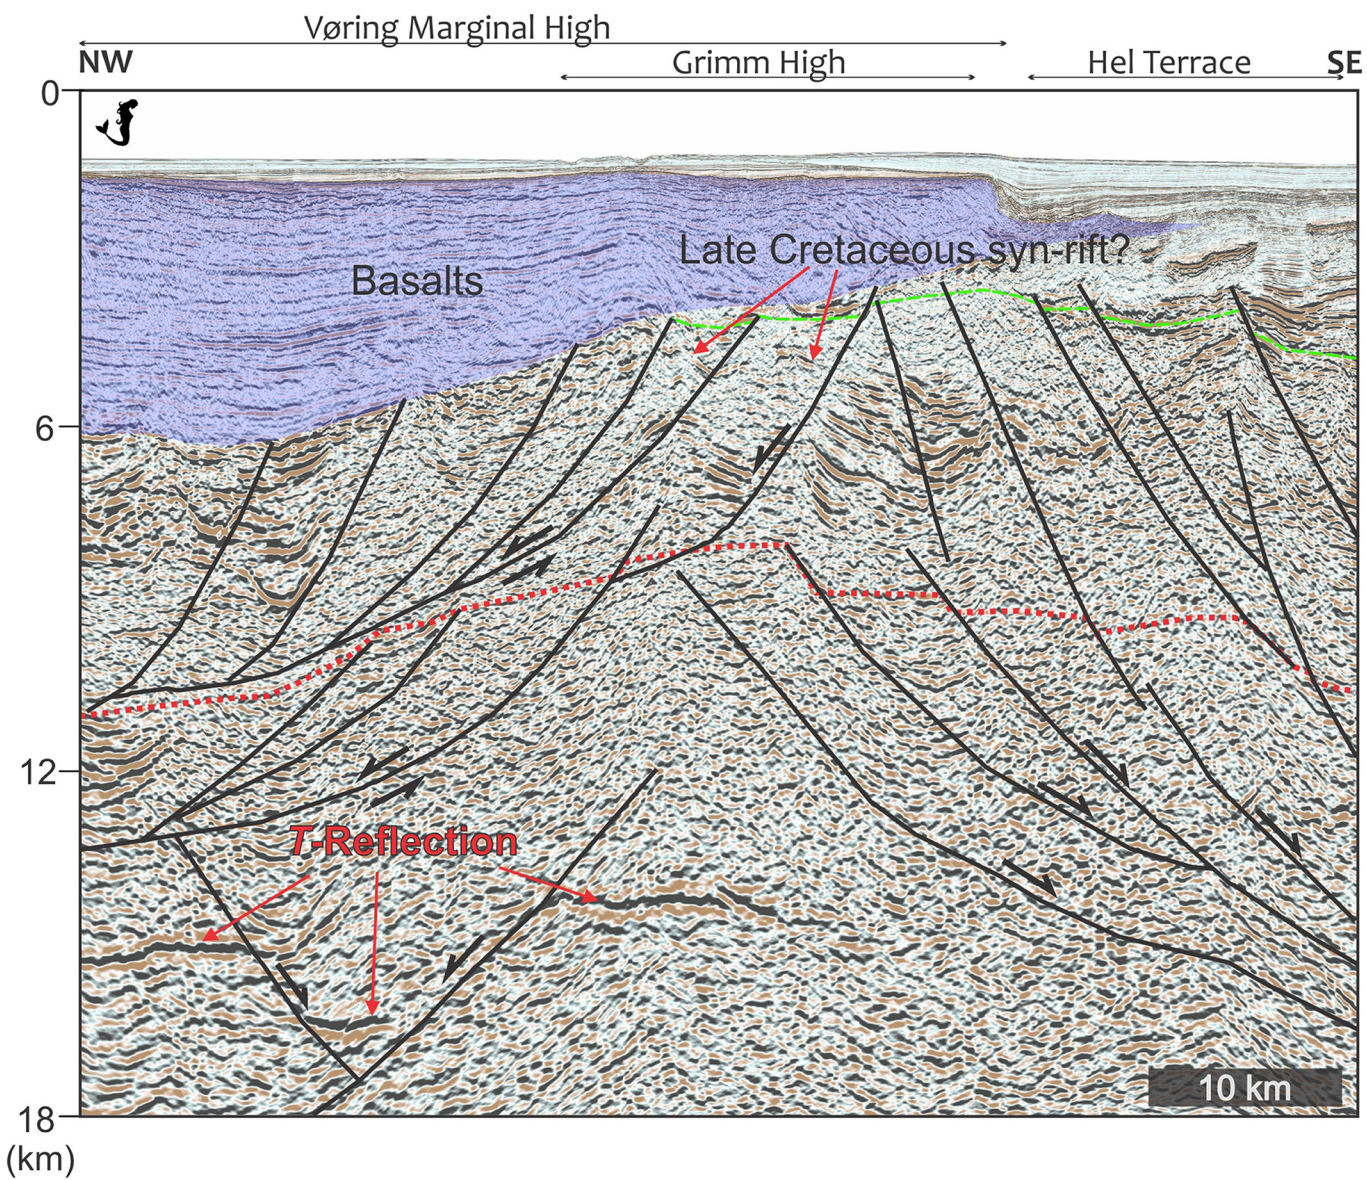

[A360 2010 Herunterladen Schl Sselgenerator 32 Bits DE](#)

---

[A360 2010 Herunterladen Schl Sselgenerator 32 Bits DE](#)

---

9bb750c82b